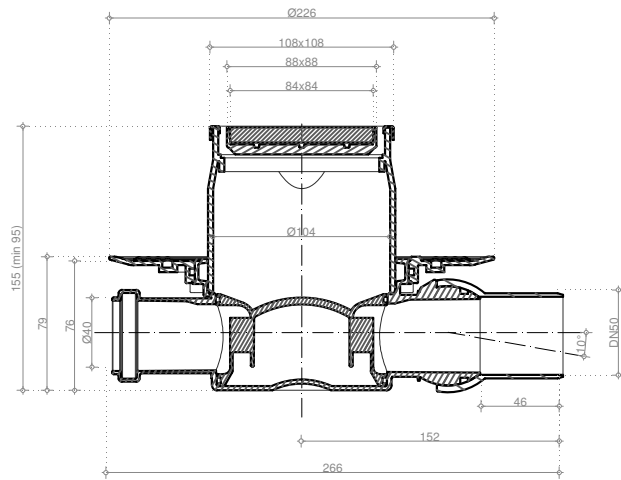

## Tehnicki crtez

DRY 3 Ceramic / DRY 3 Black Glass / DRY 3 White Glass  
Presek ( \*isti u sva 3 slučaja )

DRY 3 Ceramic  
Varijanta rešetke

DRY 3 Black Glass  
Varijanta rešetke

DRY 3 White Glass  
Varijanta rešetke