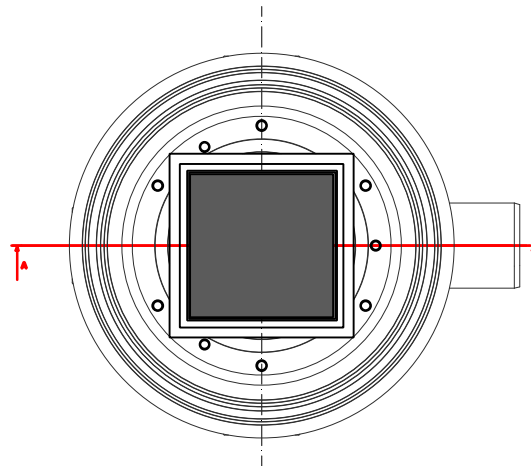

## Tehnicki crtez

DRY 3 Ceramic / DRY 3 Black Glass / DRY 3 White Glass  
Presek ( \*isti u sva 3 slučaja )

DRY 3 Ceramic  
Varijanta rešetke

DRY 3 Black Glass  
Varijanta rešetke

DRY 3 White Glass  
Varijanta rešetke