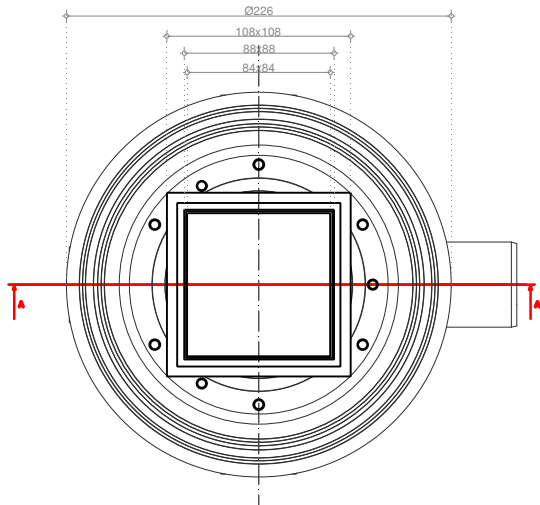

# DRY 3 Ceramic / DRY 3 Black Glass / DRY 3 White Glass

## Tehnicki crtez

DRY 3 Ceramic / DRY 3 Black Glass / DRY 3 White Glass  
Presek ( \*isti u sva 3 slučaja )

DRY 3 Ceramic  
Varijanta rešetke

DRY 3 Black Glass  
Varijanta rešetke

DRY 3 White Glass  
Varijanta rešetke